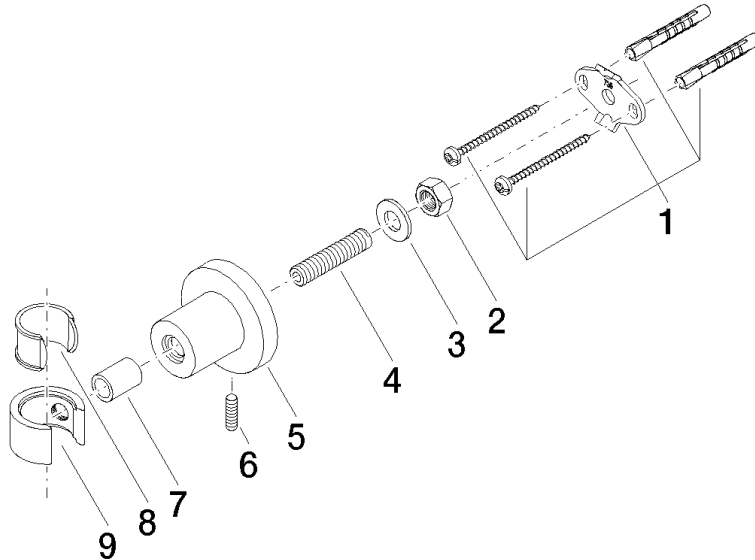

28 050 892

• rosace Ø 55 mm

	Bronze brossé	28 050 892-42
	Chrome	28 050 892-00
	Platine brossé	28 050 892-06
	Platine	28 050 892-08
	Dark Chrome	28 050 892-19
	Laiton brossé (Or 23cts)	28 050 892-28
	Noir mat	28 050 892-33
	Champagne brossé (Or 22cts)	28 050 892-46
	Champagne (Or 22cts)	28 050 892-47
	Chrome brossé	28 050 892-93
	Dark Platinum brossé	28 050 892-99

28 050 892

mm [inches]

28 050 892

Les pièces pour les autres finitions peuvent être trouvées ici : [Chrome](#)

### Liste des pièces de rechange

N°	Article Numéro	Désignation	Fréquence de montage	Délai de livraison
1	05 17 20 739 00 90	set de fixation	1	2
2	09 23 10 026 90	écrou	1	2
3	09 30 11 046 90	rondelle	1	2
4	08 18 50 586 90	vis	1	2
5	08 17 89 505-42	patte de fixation	1	60
6	04 31 11 113 00 90	tige	1	2
7	08 17 20 624-42	patte de fixation	1	60
8	90 18 40 035 00 90	douille	1	2
9	09 17 20 014-42	patte de fixation	1	60